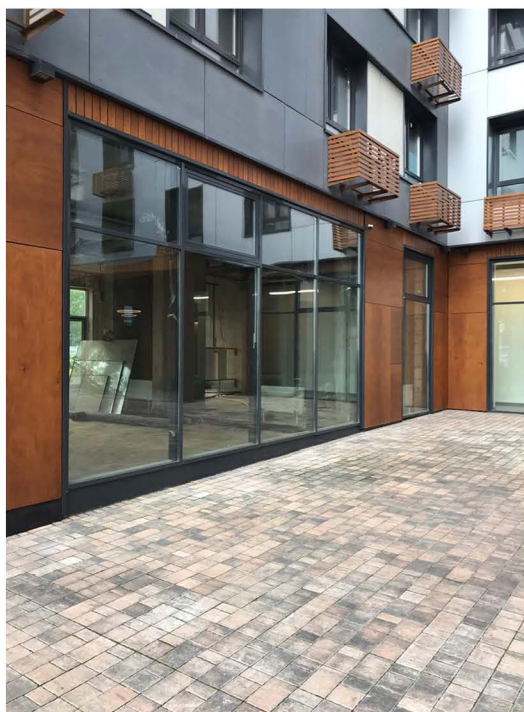

ТОРГОВОЕ ПОМЕЩЕНИЕ в ЖК "Отражение" Шереметьевская ул., 26

Предлагается в аренду торговое помещение, расположенное на 1 этаже новостройки бизнес класса ЖК "Отражение"

- Площадь 188,2 м²
- Витринное остекление
- Дизайнерские фасады
- Современная инженерия
- 40 кВт электричества
- Высота потолков 4,6 м