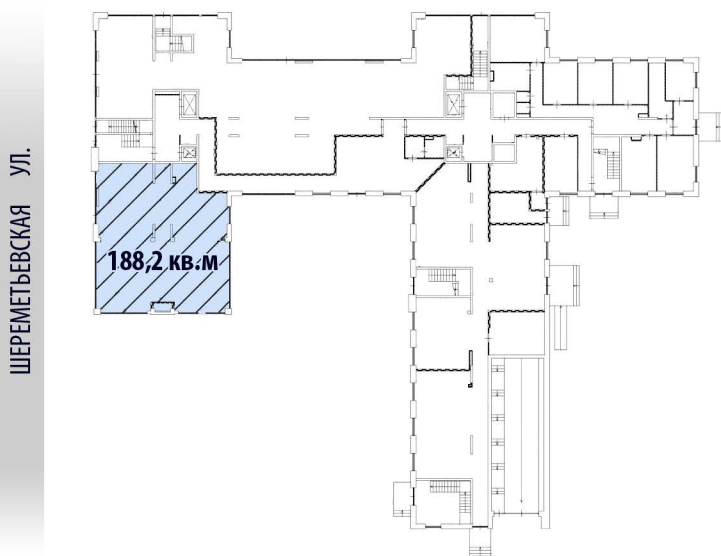

ТОРГОВОЕ ПОМЕЩЕНИЕ в ЖК "Отражение" Шереметьевская ул., 26

Предлагается в аренду торговое помещение, расположенное на 1 этаже новостройки бизнес класса ЖК "Отражение"

- Площадь 188,2 м²
- Витринное остекление
- Дизайнерские фасады
- Современная инженерия
- 40 кВт электричества
- Высота потолков 4,6 м